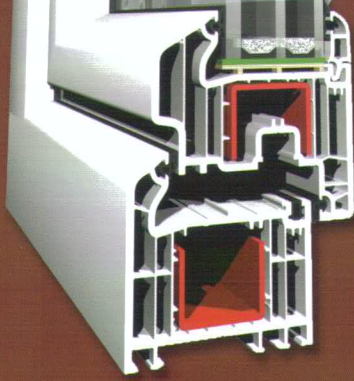

Maxi Royal

Maxi Royal Serisi:

-Profilleri 5 odacıklıdır.

-Yatay, düşey ve aksenal hareketlerde mukavemeti artırmak için odacıkları bölen federler kullanılmıştır.

-Dikey de profil tabanına ve odacık duvarlarına konulan cidarlar profil mukavemetini ve rijitliği artırmakla birlikte destek sacının duvarlara temasını minimuma indirmektedir.

-Ses ve ısı izalasyonunu maksimum düzeyde tutmak ve bölgelere özel cam kullanım ölçülerine imkan sağlamak için, 4-24-28-34-40mm aralıklarında cam yapılabilir.

-Profilin dış yüzeyindeki radyuslar ve açılar özenle seçilmiş olup estetiği ön planda tutulmakla birlikte yağmur sularını yüzeyden hızla akması sağlanmıştır.

Maxi Royal Kapı Profili

Evinizin ışıklığı penceresinden başlar...

Önceliği sadeliğe veren Maxi Royal serisi, evinizin hem mimarisiyle hem de dekorasyonu ile mükemmel bir uyum sağlar.

Pencerenizin vasistas açılması sayesinde mekanlarındaki hava sirkülasyonunu rahatlıkla düzenleyebilirsiniz...