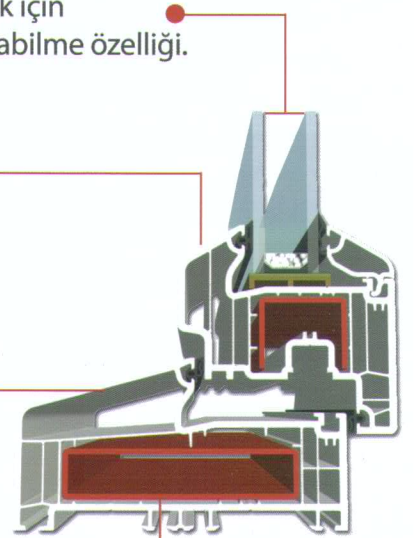

Sistemin dizaynı itibariyle çıtlar içeride kalmakla birlikte kullanılan menteşeler ve makas sistemi sayesinde güvenlik sıkıntısı yaşatmamaktadır.

Maksimum ses ve ısı izolasyonu sağlamak için 4-24-28-34-40mm ölçülerinde cam yapılabilme özelliği.

6 odacıklı tasarımıyla mükemmel yalıtım.

Su tutmayan eğimli ve kaygan dış yüzey.

Genişletilmiş sac sayesinde artırılmış profil direnci.

Sadeliği ve şıklığı ile Maxi Empire Serisi, dışardan evinizin mimarisi ile mükemmel uyum sağladığı gibi, içerden dekorasyonunuzla da ahenk içindedir.