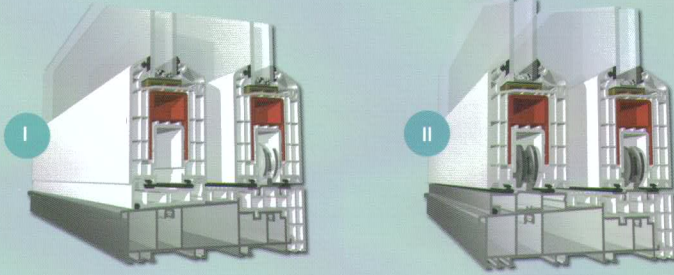

# Hebeschiebe

İzolasyonlu Sürme Sistemi

Hebeschiebe Sürme Sistemi, alışılmış mimari tasarımlara yeni bir boyut getirmek, evinizin havasını değiştirmek için tasarlanmıştır.

Geniş ölçü aralığındaki **kapı, balkon, teras, veranda, kış bahçesi ve bahçelerde** görüş alanını artırır, mekanın sahip olduğu boğaz, deniz, dağ ve orman gibi manzaraların daha geniş boyutlarda görünmesini sağlar.

## İmalat Şekilleri

Hebeschiebe Sürme Sistemi farklı imalat şekilleri ile evinizin ihtiyacına tam olarak uyum sağlar.

Hebeschiebe'nin geniş çerçevesi ve görüş açısı ile özgürlüğe yer açın.

Mekanlarınızda aradığınız genişlik ve ferahlık. Doğayla aranızda giren duvarları kaldırın. Yaşam alanlarınız ışığa ve havaya doysun...

Geniş sürgülü kapısı sayesinde Hebeschiebe'yi kontrol etmek çok rahat ve kolay. Siz isteyin, o sonuna dek açılınsın...

Size sunduğu ferahlık ve estetik anlayışı ile Hebeschiebe evinizdeki büyük bir eksikliği dolduracak. Kaliteli malzemesi ve ısı izolasyon özelliği sayesinde evinizde istediğiniz mevsimi yaşayabileceksiniz. Hebeschiebe ile sıradan pencerelere oranla evinizin daha fazla ışık almasını sağlayacak, yaşam enerjinize katkıda bulunacaksınız.