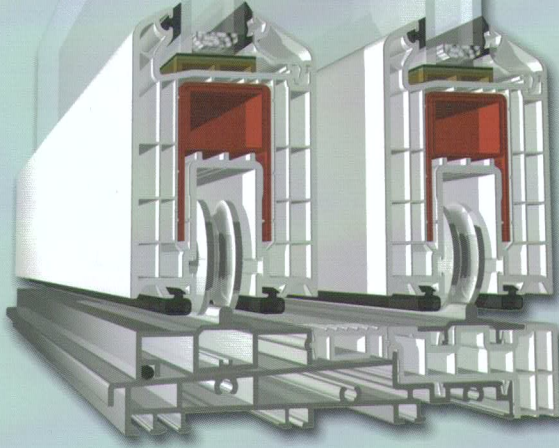

# Hebeschiebe

İzolasyonlu Sürme Sistemi

Hebeschiebe Sürme Sistemi, alışılmış mimari tasarımlara yeni bir boyut getirmek, evinizin havasını değiştirmek için tasarlanmıştır.

Geniş ölçü aralığındaki **kapı, balkon, teras, veranda, kış bahçesi ve bahçelerde** görüş alanını artırır, mekanın sahip olduğu boğaz, deniz, dağ ve orman gibi manzaraların daha geniş boyutlarda görünmesini sağlar.

## İmalat Şekilleri

Hebeschiebe Sürme Sistemi farklı imalat şekilleri ile evinizin ihtiyacına tam olarak uyum sağlar.

Hebeschiebe'nin geniş çerçevesi ve görüş açısı ile özgürlüğe yer açın.

Mekanlarınızda aradığınız genişlik ve ferahlık. Doğayla aranızda giren duvarları kaldırın. Yaşam alanlarınız ışığa ve havaya doysun...

Geniş sürgülü kapısı sayesinde Hebeschiebe'yi kontrol etmek çok rahat ve kolay. Siz isteyin, o sonuna dek açılınsın...

Size sunduğu ferahlık ve estetik anlayışı ile Hebeschiebe evinizdeki büyük bir eksikliği dolduracak. Kaliteli malzemesi ve ısı izolasyon özelliği sayesinde evinizde istediğiniz mevsimi yaşayabileceksiniz. Hebeschiebe ile sıradan pencerelere oranla evinizin daha fazla ışık almasını sağlayacak, yaşam enerjinize katkıda bulunacaksınız.